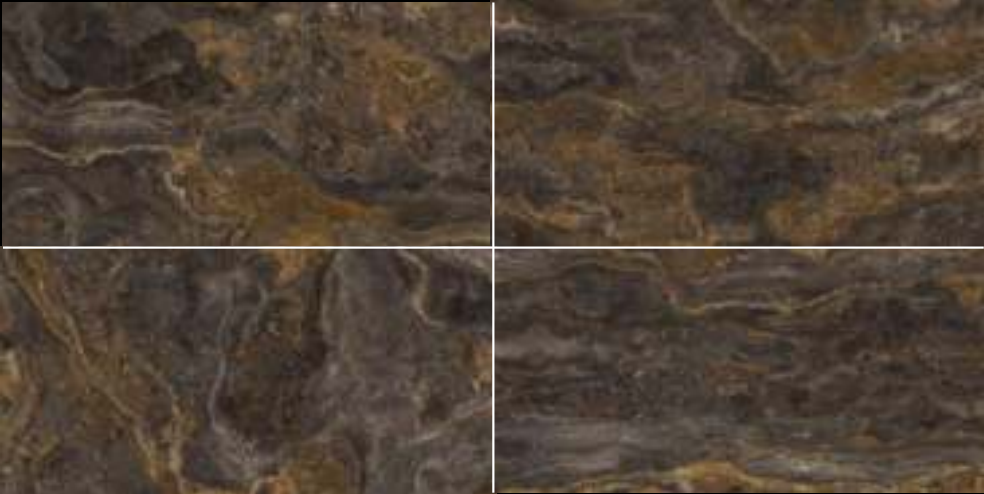

-  58,5 x 58,5^R GREY
- 58,5 x 58,5 ROSETÓN VISUAL
- 29,1 x 58,5 LISTELO VISUAL
- 29,1 x 29,1 TACO VISUAL

BELLAFORMA

BROWN

59 x 119^R 217409 M86

58,5 x 58,5^R 217411 M84

59 x 119^R 217410 M86

58,5 x 58,5^R 217412 M84