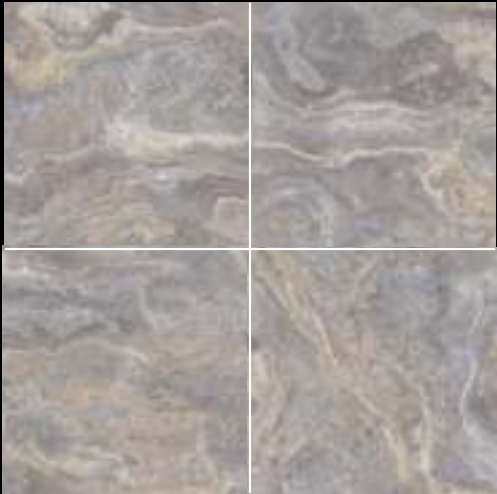

-  58,5 x 58,5^R GREY
- 58,5 x 58,5 ROSETÓN VISUAL
- 29,1 x 58,5 LISTELO VISUAL
- 29,1 x 29,1 TACO VISUAL

BELLAFORMA

BROWN

59 x 119^R 217409 M86

58,5 x 58,5^R 217411 M84

59 x 119^R 217410 M86

58,5 x 58,5^R 217412 M84