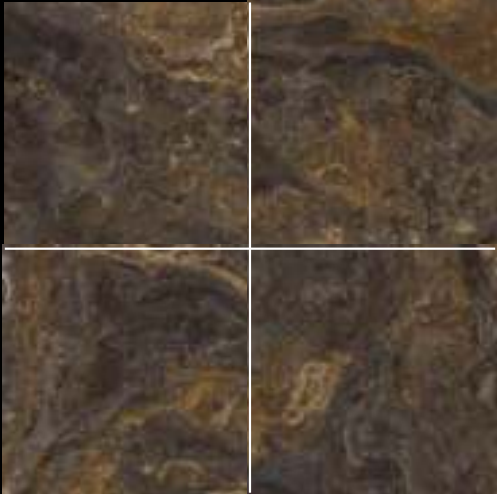

-  58,5 x 58,5^R GREY
- 58,5 x 58,5 ROSETÓN VISUAL
- 29,1 x 58,5 LISTELO VISUAL
- 29,1 x 29,1 TACO VISUAL

BELLAFORMA

BROWN

59 x 119^R 217409 M86

58,5 x 58,5^R 217411 M84

59 x 119^R 217410 M86

58,5 x 58,5^R 217412 M84